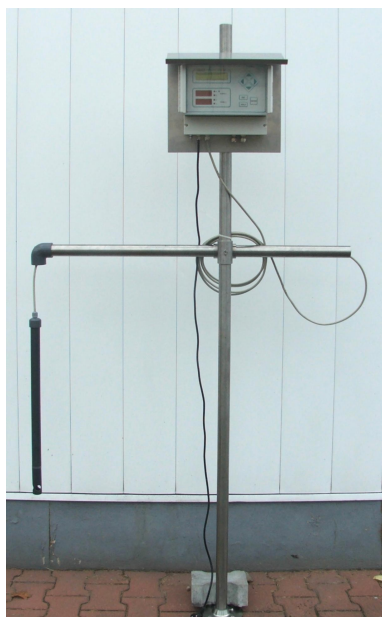

AKCESORIA MONTAŻOWE

Oferujemy różnorodne akcesoria montażowe takie, jak:

- stojaki i wysięgniki do mocowania głowic i przetworników, wykonane ze stali kwasoodpornej
- szafki ogrzewane typu SOPP i SOUPM do zabudowy przetworników

Stojak z wysięgnikiem i daszkiem pogodowym

Szafka ogrzewana typu SOPP